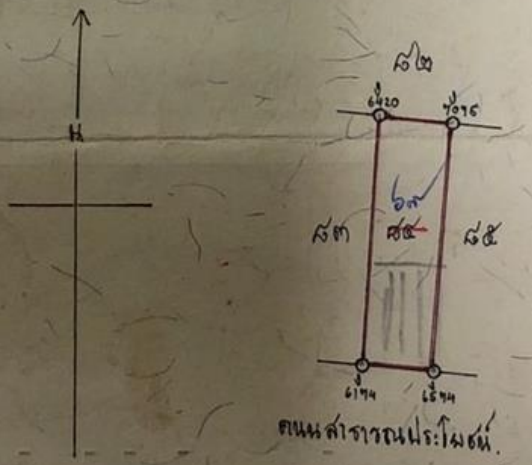

ตำแหน่งที่ดิน
 ราว ~~๕๕๐~~ ๑๗๕๖๖๐๘
 เลขที่ดิน ~~๕๕~~ ๖๗
 หน้าสำรวจ ๓๗๕
 ตำบล นาน้อย

โฉนดที่ดิน
 เลขที่ ๓๖๐๓
 เล่ม ๓๗ หน้า ๐๓
 อำเภอ เมืองเชียงราย
 จังหวัด เชียงราย

โฉนดที่ดิน
เป็นหนังสือสำคัญแสดงกรรมสิทธิ์
ออกโดยอาศัยอำนาจตามประมวลกฎหมายที่ดิน

ให้แก่ นาน้อยดี ชินจ สัญชาติ ไทย อยู่บ้านเลขที่ ๘๐ หมู่ที่ ๓
 กิ่ง - ตำบล นาน้อย อำเภอ เมืองเชียงราย จังหวัด เชียงราย
 จอย -
 ที่ดินแปลงมีเนื้อที่ประมาณ ๐ ไร่ ๑ งาน ๒๑ ตารางวา

มาตราส่วนในราว ๑:๕๐๐๐ **รูปแผนที่** มาตราส่วน ๑:๑๐๐๐

๐๓ A

โฉนดที่ดินแปลงนี้ใช้รูปแผนที่ในใบ๕๕

สำนักงานที่ดิน

ออก ณ วันที่ ๕/๖/๕๖ ก่อน พุทธศักราช ๒๕๐๐ หรือ ๕๖

(ประทับ)
 ของผู้ว่าราชการจังหวัด
 ผู้ว่าราชการจังหวัด

(นายทองคำ นันทวัฒน์พงศ์)
 เจ้าพนักงานที่ดิน